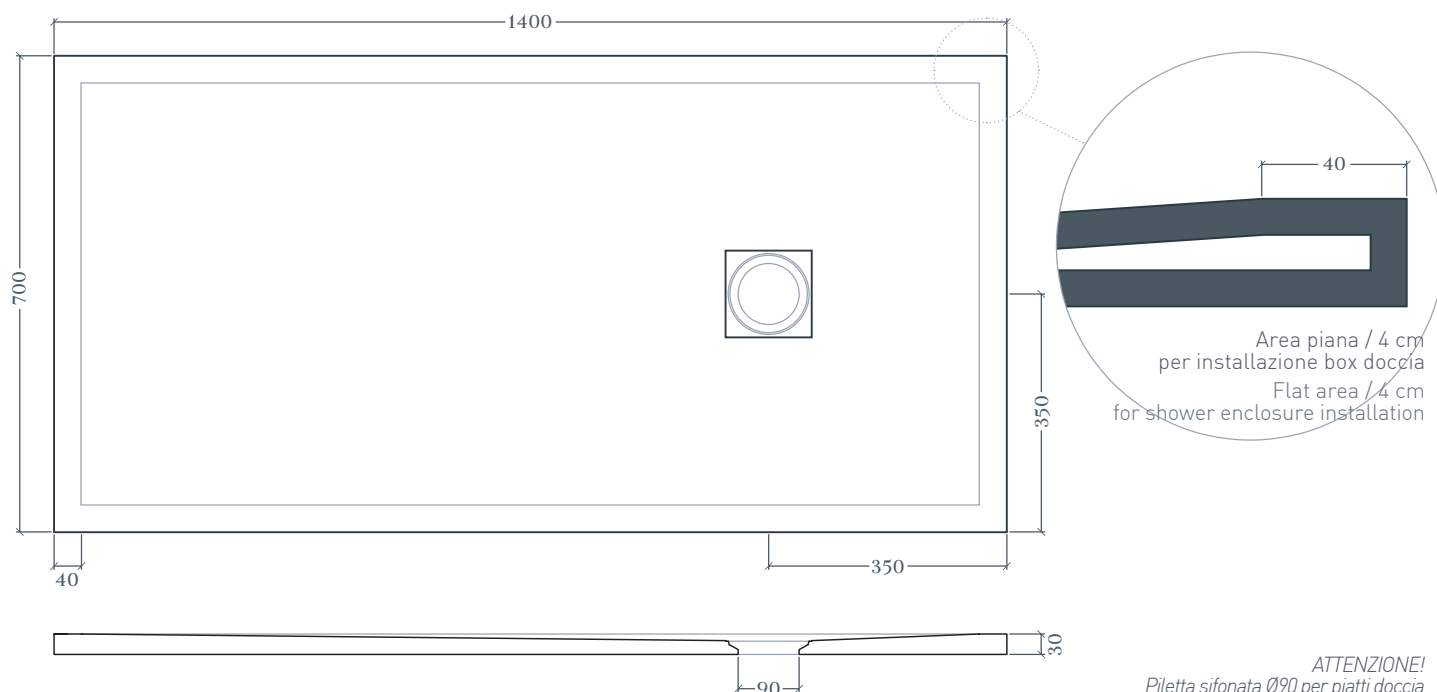

LAPIS | PDR027

Piatto doccia in ceramica antiscivolo 140*70 H3
Non-slip ceramic shower tray 140*70 H3

Peso: KG 40
Weight: KG 40

ATTENZIONE!
Piletta sifonata Ø90 per piatti doccia
e relativa griglia (ACA071+ACA072)
da acquistare separatamente

ATTENTION!
Drain Ø90 for shower tray and
corresponding cover (ACA071+ACA072)
to be purchased separately

INSTALLATION

N.B. Le misure indicate possono subire una variazione del $\pm 1,5\%$ circa, dovuta ad usura stampi e a variazioni delle caratteristiche tecniche relative alle materie prime che compongono l'impasto.

N.B. Indicated size could have a variation of about $\pm 1,5\%$ due to usure of the moulds or the variations of the materials' technical characteristics used in the mixture.