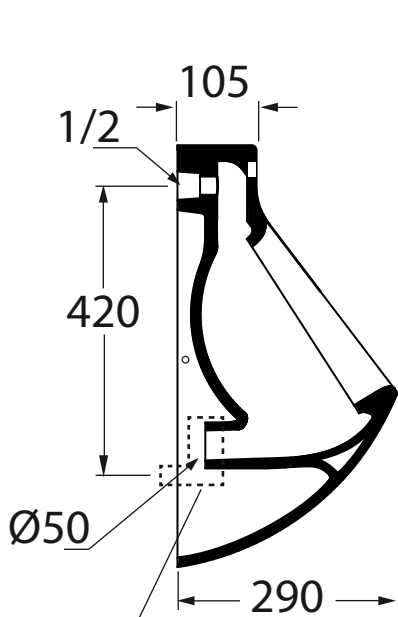

ORI NUV

Orinatoio sospeso Nuvola
Wall-hung urinal Nuvola

Dimensioni/dimensions: 26x35xH55 cm
Peso/weight: 14,5 kg

sifone in dotazione
the siphon is included