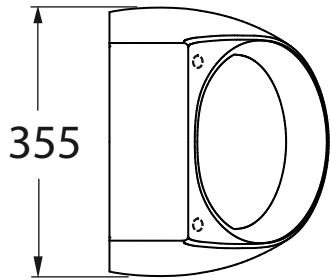

ORI NUV

Orinatoio sospeso Nuvola
Wall-hung urinal Nuvola

Dimensioni/dimensions: 26x35xH55 cm
Peso/weight: 14,5 kg

sifone in dotazione
the siphon is included