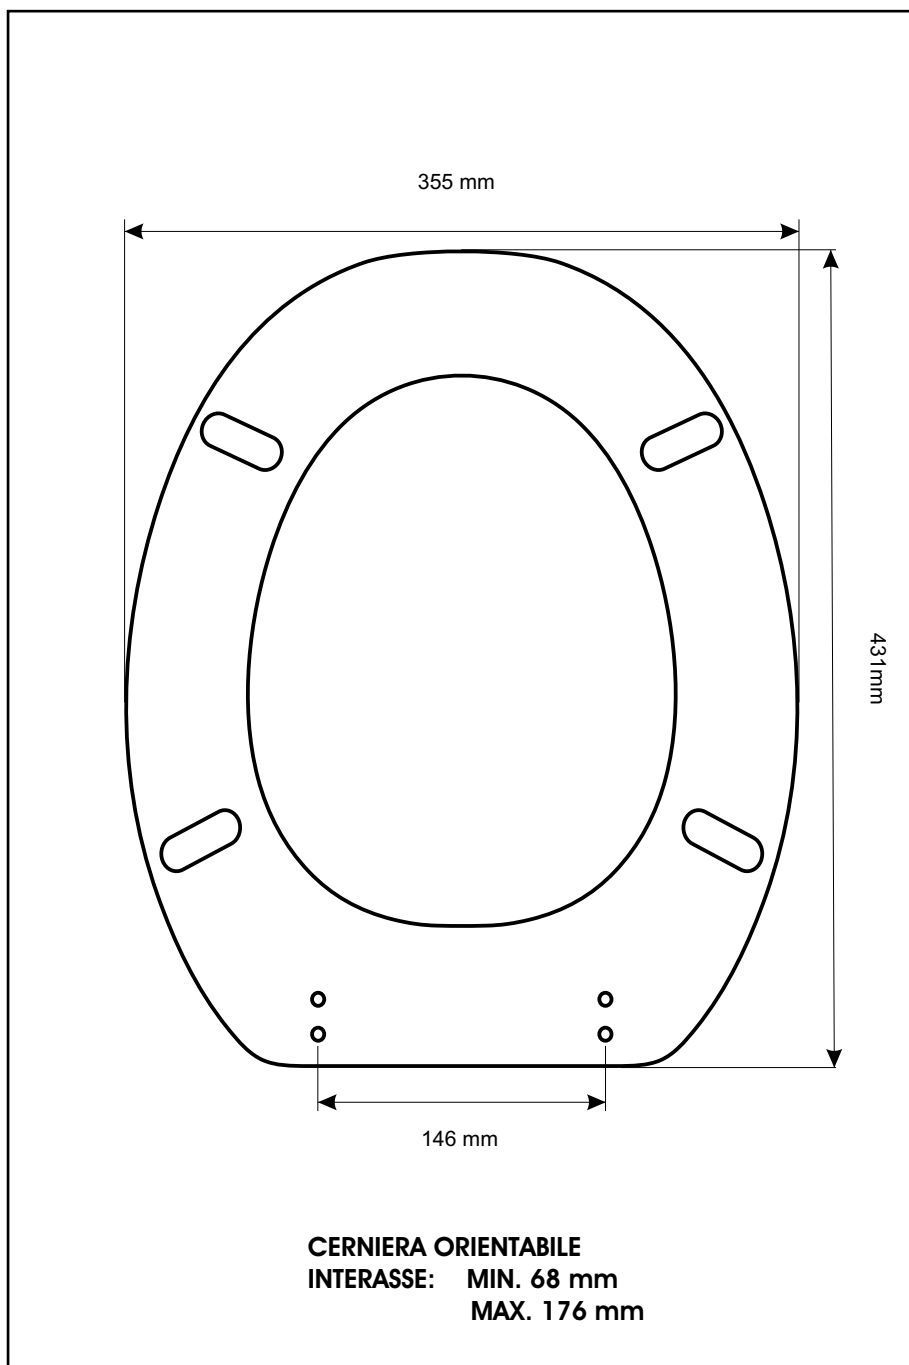

**SCHEDA TECNICA**  
COPRIWATER IN RESINA POLIESTERE

Codice articolo: 44119

Nome articolo: PARTENOPEA

Azienda: VAVID

Cerniera: UNIVERSALE CON VITE IN TESTA

Paracolpi anteriori: mm 12 - 2 CHIODI

Paracolpi posteriori: mm 12 - 2 CHIODI

CERNIERA

PARACOLPI ANTERIORI

PARACOLPI POSTERIORI