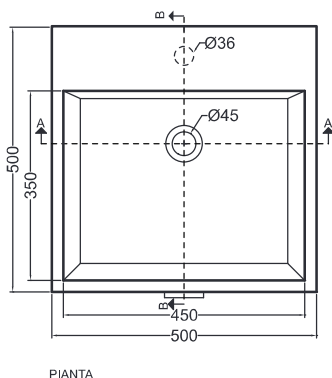

VOLANT 50X50

COLAVENE

Mobile sospeso 1 cassetto

- LAB5050_Lavabo Volant 50x50
- MSC5050_Mobile sospeso 1 cassetto

Disegni Tecnici
Technical Drawings

Accessori
Accessories

- 330242_Sifone e piletta lavabo
- 330181_Tavola di lavaggio

PIANTA

VISTA POSTERIORE

SEZIONE A-A

SEZIONE B-B

VISTA FRONTALE

VISTA IN SEZIONE B-B