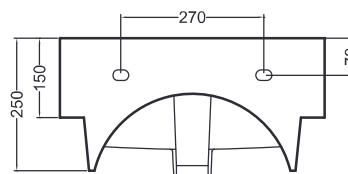

VOLANT 50X50

COLAVENE

Mobile sospeso 1 cassetto

- LAB5050_Lavabo Volant 50x50
- MSC5050_Mobile sospeso 1 cassetto

Disegni Tecnici
Technical Drawings

Accessori
Accessories

- 330242_Sifone e piletta lavabo
- 330181_Tavola di lavaggio

PIANTA

VISTA POSTERIORE

SEZIONE A-A

SEZIONE B-B

VISTA FRONTALE

VISTA IN SEZIONE B-B