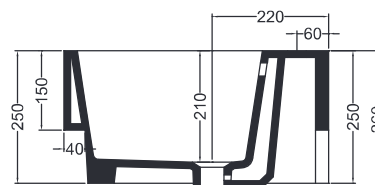

VOLANT 50X50

COLAVENE

Mobile sospeso 1 cassetto

- LAB5050_Lavabo Volant 50x50
- MSC5050_Mobile sospeso 1 cassetto

Disegni Tecnici
Technical Drawings

Accessori
Accessories

- 330242_Sifone e piletta lavabo
- 330181_Tavola di lavaggio

PIANTA

VISTA POSTERIORE

SEZIONE A-A

SEZIONE B-B

VISTA FRONTALE

VISTA IN SEZIONE B-B