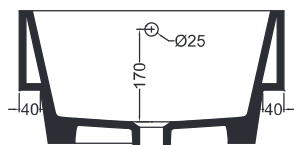

VOLANT 50X50

COLAVENE

Mobile sospeso 1 cassetto

- LAB5050_Lavabo Volant 50x50
- MSC5050_Mobile sospeso 1 cassetto

Disegni Tecnici
Technical Drawings

Accessori
Accessories

- 330242_Sifone e piletta lavabo
- 330181_Tavola di lavaggio

PIANTA

VISTA POSTERIORE

SEZIONE A-A

SEZIONE B-B

VISTA FRONTALE

VISTA IN SEZIONE B-B