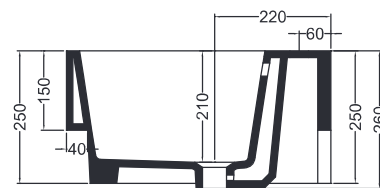

VOLANT 45X50

COLAVENE

Mobile a terra cassetti

- LAB4550_Lavabo Volant 45x50
- MTC4550_Mobile a terra 1 anta

Disegni Tecnici
Technical Drawings

Accessori
Accessories

- 330242_Sifone e piletta lavabo
- 330181_Tavola di lavaggio

VISTA POSTERIORE

SEZIONE A-A

SEZIONE B-B