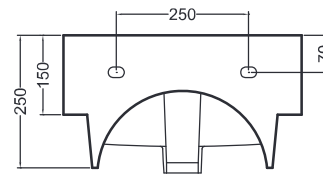

VOLANT 45X50

COLAVENE

Mobile a terra cassetti

- LAB4550_Lavabo Volant 45x50
- MTC4550_Mobile a terra 1 anta

Disegni Tecnici
Technical Drawings

Accessori
Accessories

- 330242_Sifone e piletta lavabo
- 330181_Tavola di lavaggio

VISTA POSTERIORE

SEZIONE A-A

SEZIONE B-B