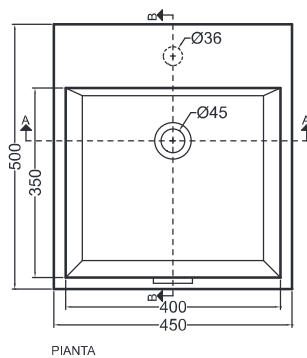

VOLANT 45X50

COLAVENE

Mobile a terra cassetti

- LAB4550_Lavabo Volant 45x50
- MTC4550_Mobile a terra 1 anta

Disegni Tecnici
Technical Drawings

Accessori
Accessories

- 330242_Sifone e piletta lavabo
- 330181_Tavola di lavaggio

VISTA POSTERIORE

SEZIONE A-A

SEZIONE B-B