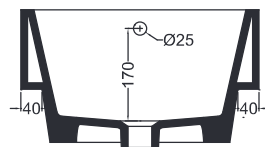

VOLANT 45X50

COLAVENE

Mobile a terra cassetti

- LAB4550_Lavabo Volant 45x50
- MTC4550_Mobile a terra 1 anta

Disegni Tecnici
Technical Drawings

Accessori
Accessories

- 330242_Sifone e piletta lavabo
- 330181_Tavola di lavaggio

VISTA POSTERIORE

SEZIONE A-A

SEZIONE B-B