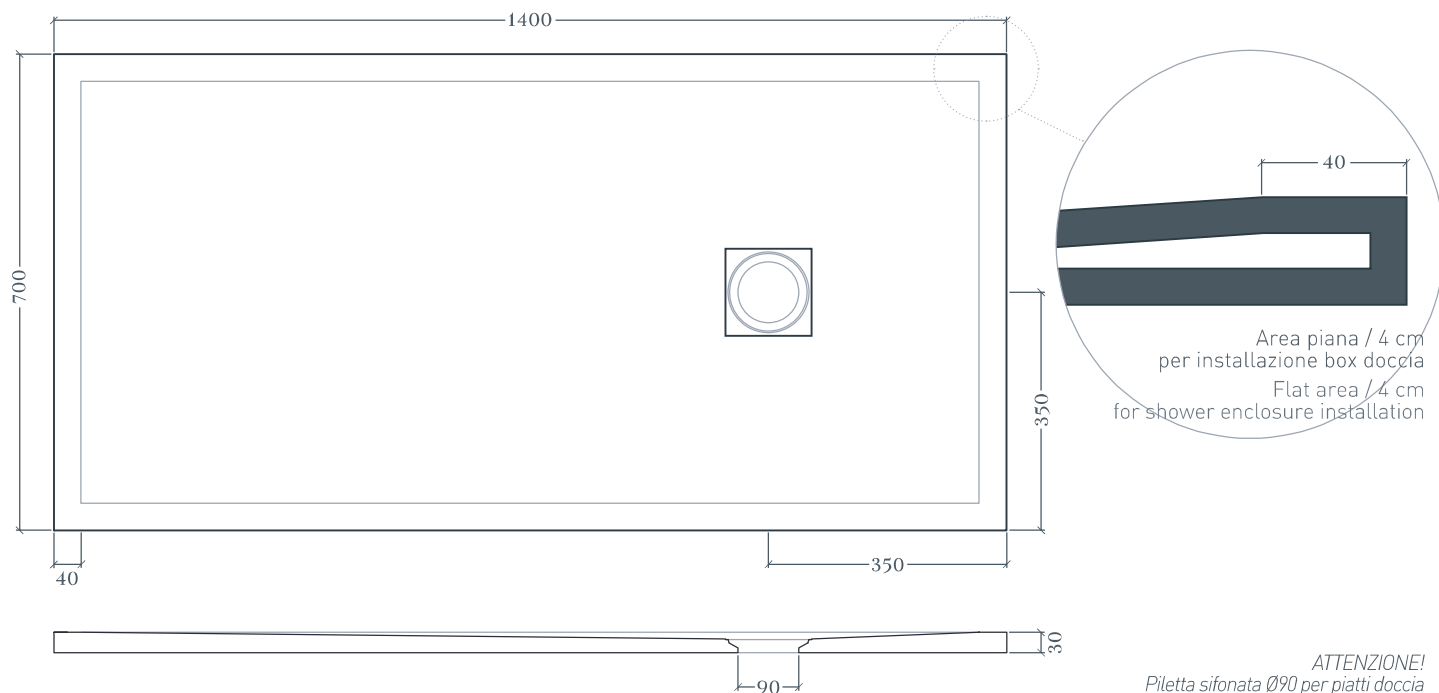

LAPIS | PDR027

Piatto doccia in ceramica antiscivolo 140*70 H3
Non-slip ceramic shower tray 140*70 H3

Peso: KG 40
Weight: KG 40

ATTENZIONE!
*Piletta sifonata Ø90 per piatti doccia
e relativa griglia (ACA071+ACA072)
da acquistare separatamente*

ATTENTION!
*Drain Ø90 for shower tray and
corresponding cover (ACA071+ ACA072)
to be purchased separately*

INSTALLATION

N.B. Le misure indicate possono subire una variazione del $\pm 1,5\%$ circa, dovuta ad usura stampi e a variazioni delle caratteristiche tecniche relative alle materie prime che compongono l'impasto.

N.B. Indicated size could have a variation of about $\pm 1,5\%$ due to usure of the moulds or the variations of the materials' technical characteristics used in the mixture.