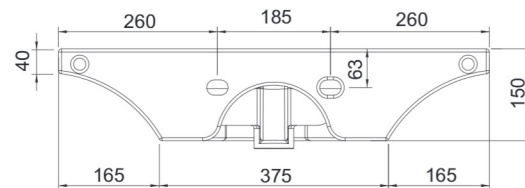

BUTTERFLY 70

Art. 4004 - 70,5 x 46,5 Cm - 17 Kg - 3 L.

Lavabo da appoggio o sospeso, predisposto per rubinetteria monoforo, su richiesta tre fori o senza fori rubinetteria

Lay-on or wall-mounted washbasin, configured for single-hole tap set, on request, available with three holes or without holes for tap set

Lavabo à poser ou suspendu, conçu pour robinetterie monotrou, disponible sur demande avec trois trous ou aucun trou de robinetterie

Aufsatz-oder Hängewaschbecken, ausgelegt für 1-Loch-Armatur, auf Anfrage drei oder ohne Armaturlöcher

Lavabo de apoyo o suspendido con predisposición para grifería monoforo o sobre pedido con tre foros o ningun para grifería

Раковина умывальника накладная или подвесная с одним отверстием под смеситель. По запросу поставляется с тремя отверстиями под краны или без отверстий

TOPS

NEW LINE:

Art. 520 - Art. 521 - Art. 522

Tolleranza dimensioni $\pm 5\%$
Dimension tolerance $\pm 5\%$