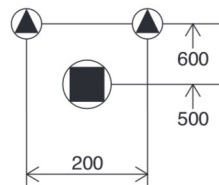

BUTTERFLY 70

Art. 4004 - 70,5 x 46,5 Cm - 17 Kg - 3 L.

Lavabo da appoggio o sospeso, predisposto per rubinetteria monoforo, su richiesta tre fori o senza fori rubinetteria

Lay-on or wall-mounted washbasin, configured for single-hole tap set, on request, available with three holes or without holes for tap set

Lavabo à poser ou suspendu, conçu pour robinetterie monotrou, disponible sur demande avec trois trous ou aucun trou de robinetterie

Aufsatz-oder Hängewaschbecken, ausgelegt für 1-Loch-Armatur, auf Anfrage drei oder ohne Armaturlöcher

Lavabo de apoyo o suspendido con predisposición para grifería monoforo o sobre pedido con tre foros o ningun para grifería

Раковина умывальника накладная или подвесная с одним отверстием под смеситель. По запросу поставляется с тремя отверстиями под краны или без отверстий

TOPS

NEW LINE:

Art. 520 - Art. 521 - Art. 522

Tolleranza dimensioni $\pm 5\%$
Dimension tolerance $\pm 5\%$