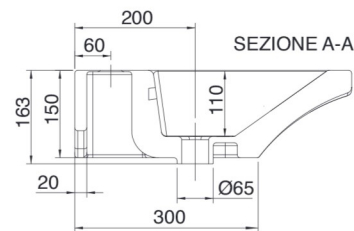

BUTTERFLY 70

Art. 4004 - 70,5 x 46,5 Cm - 17 Kg - 3 L.

Lavabo da appoggio o sospeso, predisposto per rubinetteria monoforo, su richiesta tre fori o senza fori rubinetteria

Lay-on or wall-mounted washbasin, configured for single-hole tap set, on request, available with three holes or without holes for tap set

Lavabo à poser ou suspendu, conçu pour robinetterie monotrou, disponible sur demande avec trois trous ou aucun trou de robinetterie

Aufsatz-oder Hängewaschbecken, ausgelegt für 1-Loch-Armatur, auf Anfrage drei oder ohne Armaturlöcher

Lavabo de apoyo o suspendido con predisposición para grifería monoforo o sobre pedido con tre foros o ningun para grifería

Раковина умывальника накладная или подвесная с одним отверстием под смеситель. По запросу поставляется с тремя отверстиями под краны или без отверстий

TOPS

NEW LINE:

Art. 520 - Art. 521 - Art. 522

Tolleranza dimensioni $\pm 5\%$
Dimension tolerance $\pm 5\%$