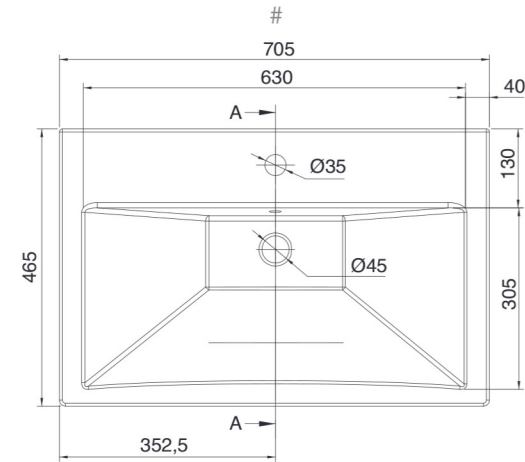

BUTTERFLY 70

Art. 4004 - 70,5 x 46,5 Cm - 17 Kg - 3 L.

Lavabo da appoggio o sospeso, predisposto per rubinetteria monoforo, su richiesta tre fori o senza fori rubinetteria

Lay-on or wall-mounted washbasin, configured for single-hole tap set, on request, available with three holes or without holes for tap set

Lavabo à poser ou suspendu, conçu pour robinetterie monotrou, disponible sur demande avec trois trous ou aucun trou de robinetterie

Aufsatz-oder Hängewaschbecken, ausgelegt für 1-Loch-Armatur, auf Anfrage drei oder ohne Armaturlöcher

Lavabo de apoyo o suspendido con predisposición para grifería monoforo o sobre pedido con tre foros o ningun para grifería

Раковина умывальника накладная или подвесная с одним отверстием под смеситель. По запросу поставляется с тремя отверстиями под краны или без отверстий

TOPS

NEW LINE:

Art. 520 - Art. 521 - Art. 522

Tolleranza dimensioni $\pm 5\%$
Dimension tolerance $\pm 5\%$